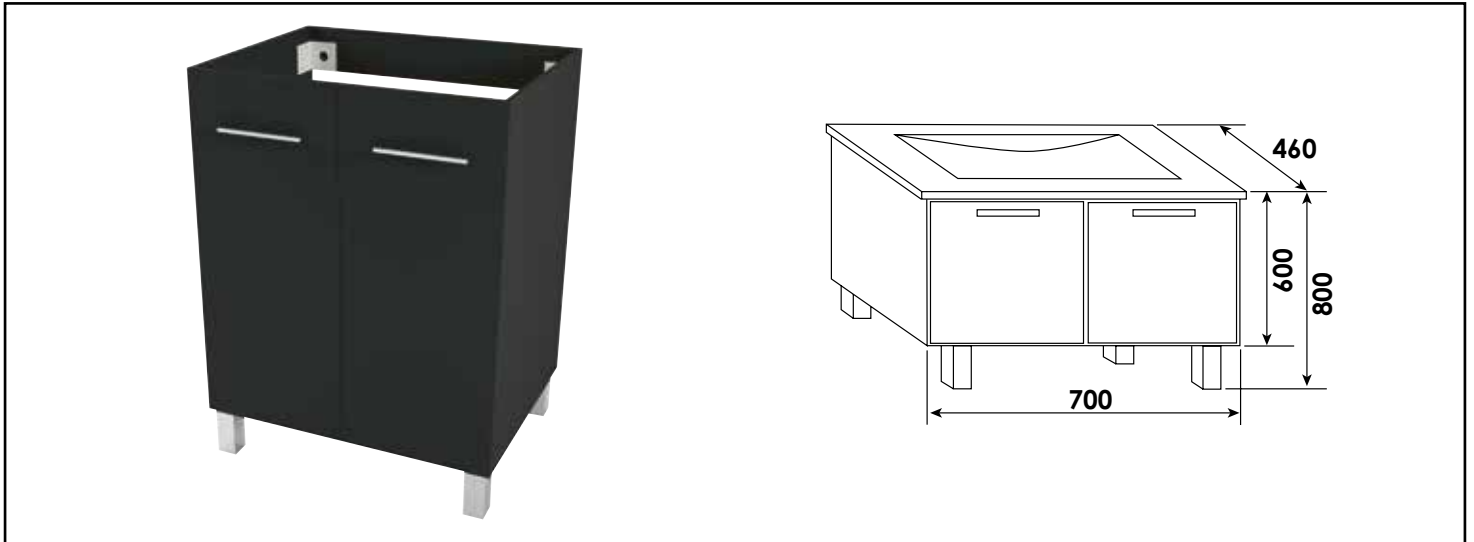

Référence : **401511584**

MEUBLE SEUL À POSER NEW YORK - LARGEUR 70CM - COLORIS NOIR MAT - 2 PORTES

CARACTÉRISTIQUES

Meuble seul à poser finition noir mat
 Dimensions : Largeur : 70cm x Profondeur : 46cm x Hauteur : 80cm
 Corps de meuble avec vide sanitaire 8cm
 Structure du caisson (façade et corps) en panneaux de particules mélaminé, épaisseur : 16mm
 2 portes à fermeture ralentie
 Poignées métalliques chromées
 Livré avec jeu de pieds aluminium
 Livré pré-monté, sans robinetterie, sans vidage, sans plan vasque, sans miroir
 Fabrication européenne
 Norme PEFC
 Ecotaxe en sus

PRESCRIPTION DE POSE

- Livré avec jeu de pieds aluminium.
- Livré pré-monté (sans robinetterie, sans vidage, sans plan vasque, sans miroir)
- De conception française et de fabrication européenne